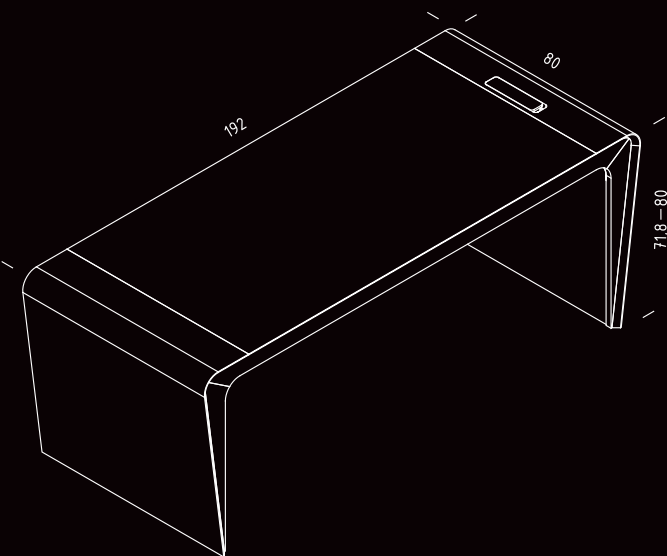

## *technical data*

LIR.LUCA.S lamp  
dim. w70 x d40 x h185 cm

LIR.LUCA.XS lamp  
dim. w60 x d18 x h31,5 cm

LIR.A wall unit  
dim. w134 x d40 x h107 cm

LIR.D cabinet  
dim. w50 x d60 x h57,7 cm

LIR.S desk  
dim. w192 x d80 x h71,8-80 cm