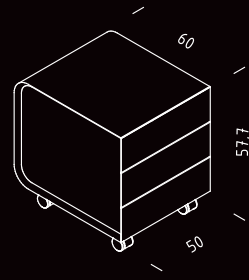

## *technical data*

LIR.LUCA.S lamp  
dim. w70 x d40 x h185 cm

LIR.LUCA.XS lamp  
dim. w60 x d18 x h31,5 cm

LIR.A wall unit  
dim. w134 x d40 x h107 cm

LIR.D cabinet  
dim. w50 x d60 x h57,7 cm

LIR.S desk  
dim. w192 x d80 x h71,8-80 cm