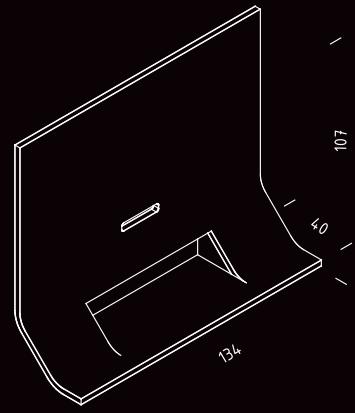

## *technical data*

LIR.LUCA.S lamp  
dim. w70 x d40 x h185 cm

LIR.LUCA.XS lamp  
dim. w60 x d18 x h31,5 cm

LIR.A wall unit  
dim. w134 x d40 x h107 cm

LIR.D cabinet  
dim. w50 x d60 x h57,7 cm

LIR.S desk  
dim. w192 x d80 x h71,8-80 cm